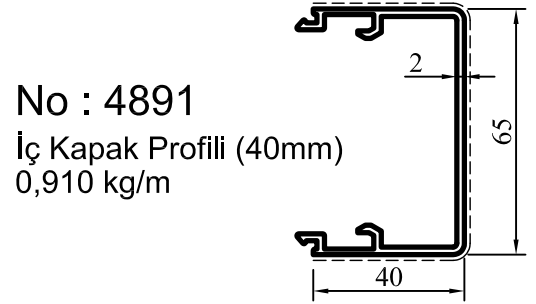

Çelik Takviyeli Giydirme Cephe

No : 4838
Düşey Taşıyıcı
1,750 kg/m

No : 4827
Yatay Taşıyıcı
1,665 kg/m

No : 4894
Düşey Kapak
0,310 kg/m

No : 6806
Silikon Fugalı
Yatay Taşıyıcı
1,310 kg/m

No : 4895
Yatay Kapak
0,265 kg/m

No : 4893
Tespit Profili
0,500 kg/m

Çelik Takviyeli Giydirme Cephe

ÖLÇEK : 1/2

SİSTEM FİTİLLER

ÇİZİM	KOD	MALZEME	AÇIKLAMA	PAKET
	Epil 105	EPDM	İÇ CAM FİTİLİ 9,5 MM (DÜŞEY)	110 m/pk
	Epil 106	EPDM	İÇ CAM FİTİLİ 4 MM (YATAY)	200 m/pk
	Epil 110	EPDM	YALITIM FİTİLİ	160 m/pk
	Epil 210	EPDM	DIŞ CAM FİTİLİ	160 m/pk