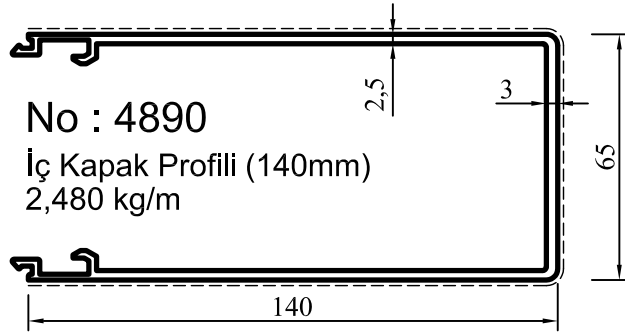

Çelik Takviyeli Giydirme Cephe

No : 4838
Düşey Taşıyıcı
1,750 kg/m

No : 4827
Yatay Taşıyıcı
1,665 kg/m

No : 4894
Düşey Kapak
0,310 kg/m

No : 6806
Silikon Fugalı
Yatay Taşıyıcı
1,310 kg/m

No : 4895
Yatay Kapak
0,265 kg/m

No : 4893
Tespit Profili
0,500 kg/m

Çelik Takviyeli Giydirme Cephe

ÖLÇEK : 1/2

SİSTEM FİTİLLER

ÇİZİM	KOD	MALZEME	AÇIKLAMA	PAKET
	Epil 105	EPDM	İÇ CAM FİTİLİ 9,5 MM (DÜŞEY)	110 m/pk
	Epil 106	EPDM	İÇ CAM FİTİLİ 4 MM (YATAY)	200 m/pk
	Epil 110	EPDM	YALITIM FİTİLİ	160 m/pk
	Epil 210	EPDM	DIŞ CAM FİTİLİ	160 m/pk