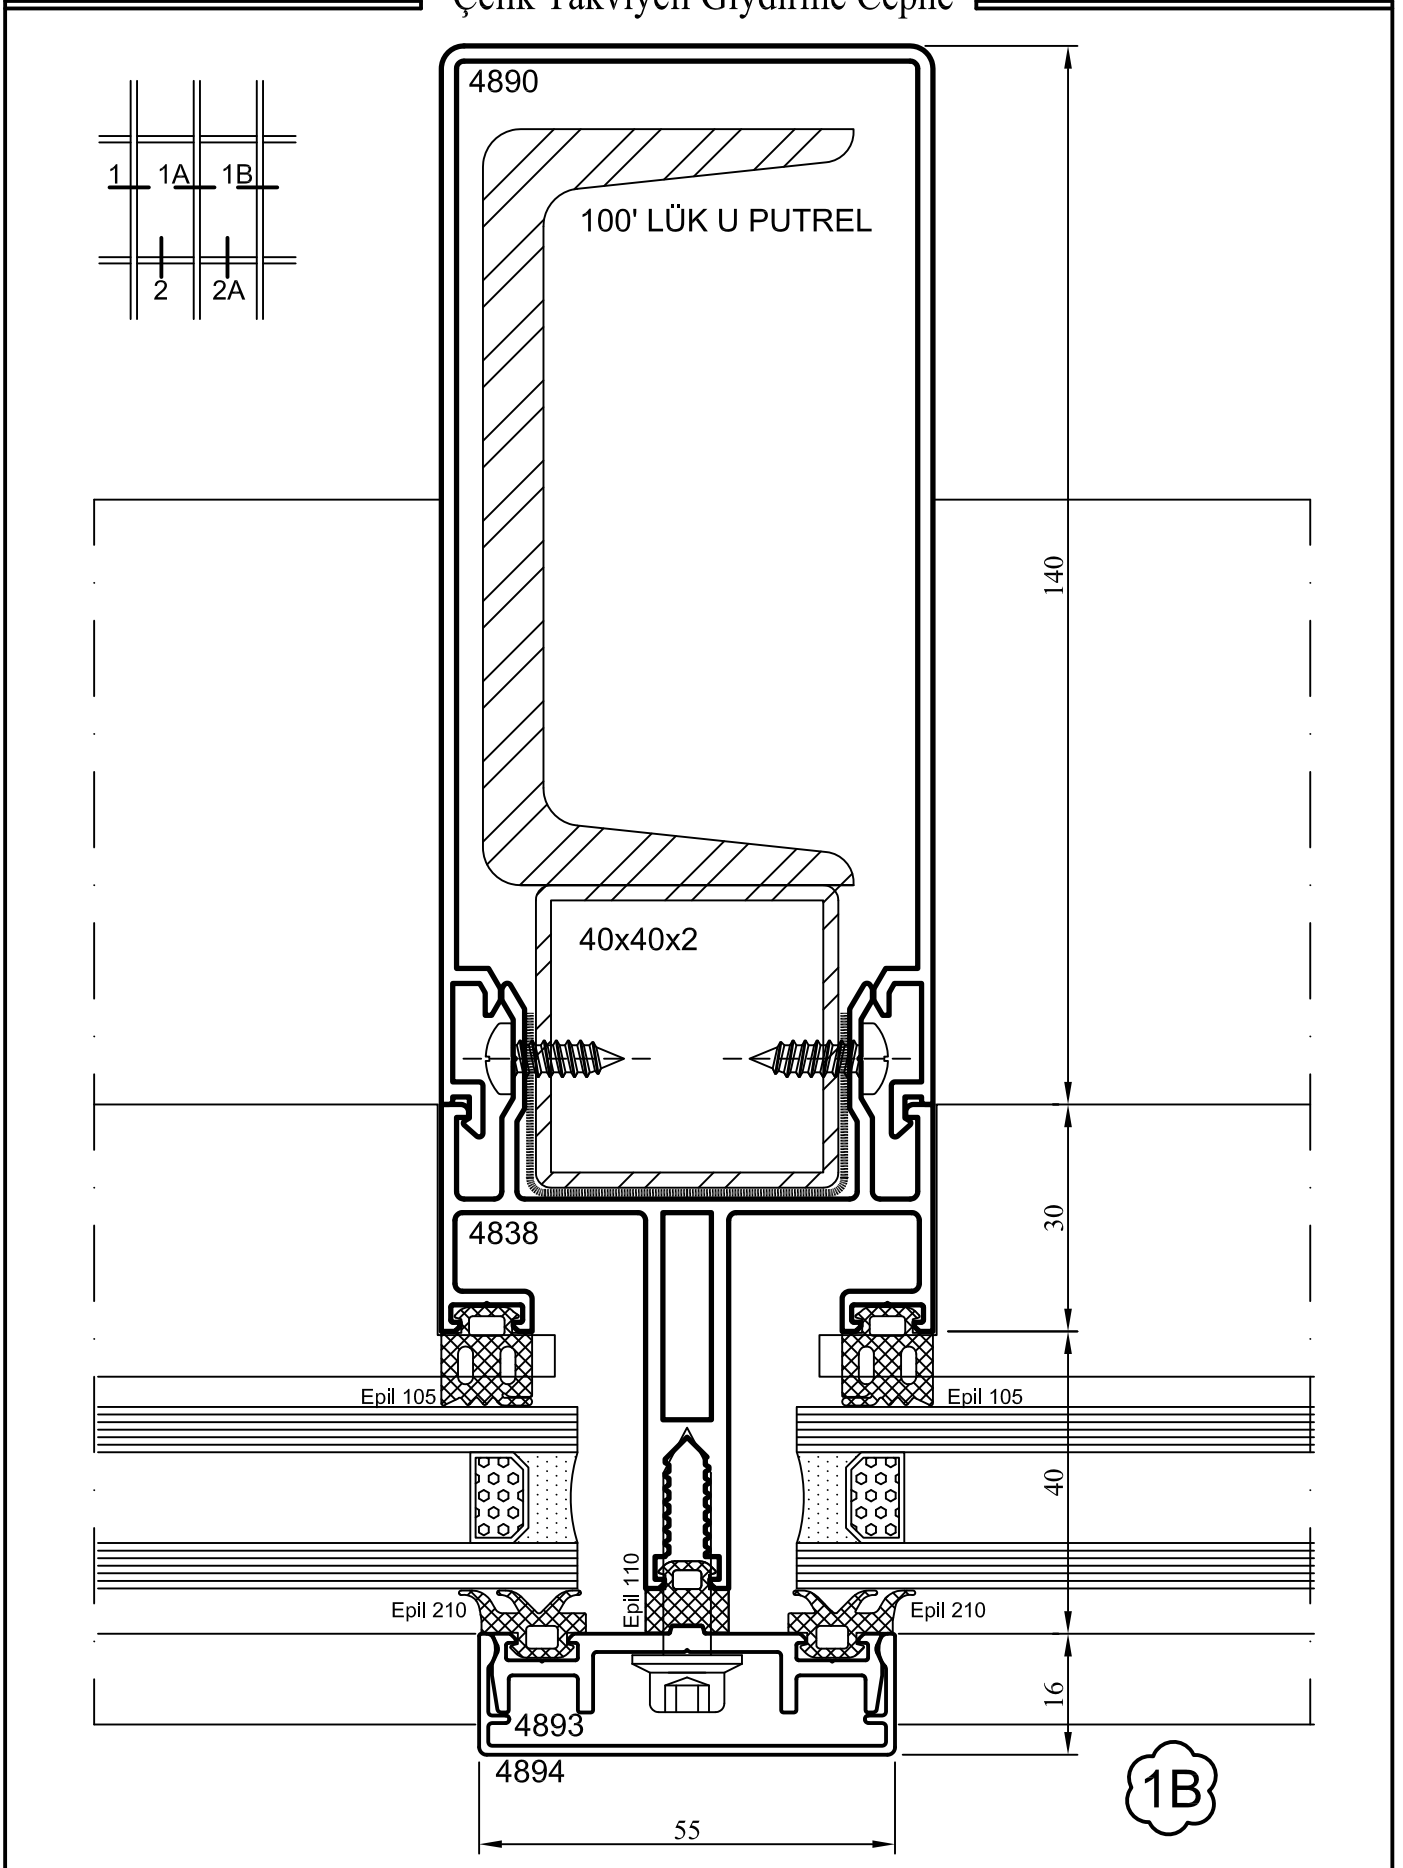

No : 4893
Tespit Profili
0,500 kg/m

Çelik Takviyeli Giydirme Cephe

ÖLÇEK : 1/2

SİSTEM FİTİLLER

ÇİZİM	KOD	MALZEME	AÇIKLAMA	PAKET
	Epil 105	EPDM	İÇ CAM FİTİLİ 9,5 MM (DÜŞEY)	110 m/pk
	Epil 106	EPDM	İÇ CAM FİTİLİ 4 MM (YATAY)	200 m/pk
	Epil 110	EPDM	YALITIM FİTİLİ	160 m/pk
	Epil 210	EPDM	DIŞ CAM FİTİLİ	160 m/pk

Çelik Takviyeli Giydirme Cephe

Çelik Takviyeli Giydirme Cephe

Çelik Takviyeli Giydirme Cephe

Çelik Takviyeli Giydirme Cephe

Çelik Takviyeli Giydirme Cephe

Çelik Takviyeli Giydirme Cephe

Çelik Takviyeli Giydirme Cephe