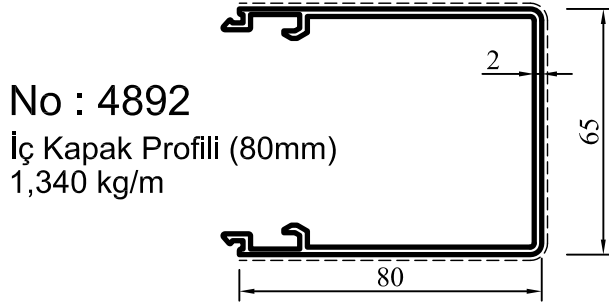

Çelik Takviyeli Giydirme Cephe

No : 4838
Düşey Taşıyıcı
1,750 kg/m

No : 4827
Yatay Taşıyıcı
1,665 kg/m

No : 4894
Düşey Kapak
0,310 kg/m

No : 6806
Silikon Fugalı
Yatay Taşıyıcı
1,310 kg/m

No : 4895
Yatay Kapak
0,265 kg/m

No : 4893
Tespit Profili
0,500 kg/m

Çelik Takviyeli Giydirme Cephe

ÖLÇEK : 1/2

SİSTEM FİTİLLER

ÇİZİM	KOD	MALZEME	AÇIKLAMA	PAKET
	Epil 105	EPDM	İÇ CAM FİTİLİ 9,5 MM (DÜŞEY)	110 m/pk
	Epil 106	EPDM	İÇ CAM FİTİLİ 4 MM (YATAY)	200 m/pk
	Epil 110	EPDM	YALITIM FİTİLİ	160 m/pk
	Epil 210	EPDM	DIŞ CAM FİTİLİ	160 m/pk