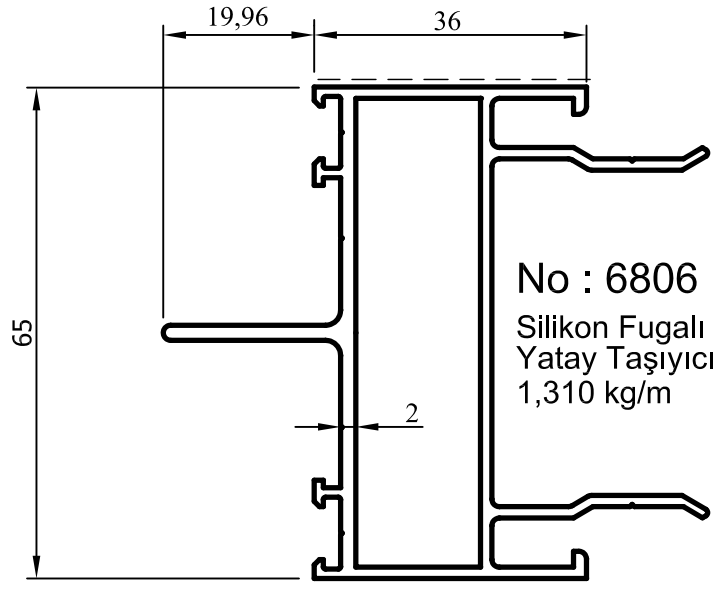

Çelik Takviyeli Giydirme Cephe

No : 4838
Düşey Taşıyıcı
1,750 kg/m

No : 4827
Yatay Taşıyıcı
1,665 kg/m

No : 4894
Düşey Kapak
0,310 kg/m

No : 6806
Silikon Fugalı
Yatay Taşıyıcı
1,310 kg/m

No : 4895
Yatay Kapak
0,265 kg/m

No : 4893
Tespit Profili
0,500 kg/m

Çelik Takviyeli Giydirme Cephe

ÖLÇEK : 1/2

SİSTEM FİTİLLER

ÇİZİM	KOD	MALZEME	AÇIKLAMA	PAKET
	Epil 105	EPDM	İÇ CAM FİTİLİ 9,5 MM (DÜŞEY)	110 m/pk
	Epil 106	EPDM	İÇ CAM FİTİLİ 4 MM (YATAY)	200 m/pk
	Epil 110	EPDM	YALITIM FİTİLİ	160 m/pk
	Epil 210	EPDM	DIŞ CAM FİTİLİ	160 m/pk