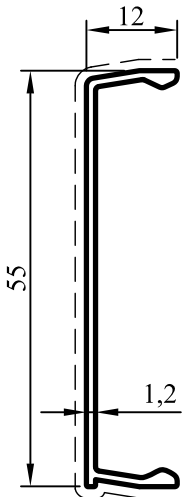

Çelik Takviyeli Giydirme Cephe

No : 4838
Düşey Taşıyıcı
1,750 kg/m

No : 4827
Yatay Taşıyıcı
1,665 kg/m

No : 4894
Düşey Kapak
0,310 kg/m

No : 6806
Silikon Fugalı
Yatay Taşıyıcı
1,310 kg/m

No : 4895
Yatay Kapak
0,265 kg/m

No : 4893
Tespit Profili
0,500 kg/m

Çelik Takviyeli Giydirme Cephe

ÖLÇEK : 1/2

SİSTEM FİTİLLER

ÇİZİM	KOD	MALZEME	AÇIKLAMA	PAKET
	Epil 105	EPDM	İÇ CAM FİTİLİ 9,5 MM (DÜŞEY)	110 m/pk
	Epil 106	EPDM	İÇ CAM FİTİLİ 4 MM (YATAY)	200 m/pk
	Epil 110	EPDM	YALITIM FİTİLİ	160 m/pk
	Epil 210	EPDM	DIŞ CAM FİTİLİ	160 m/pk