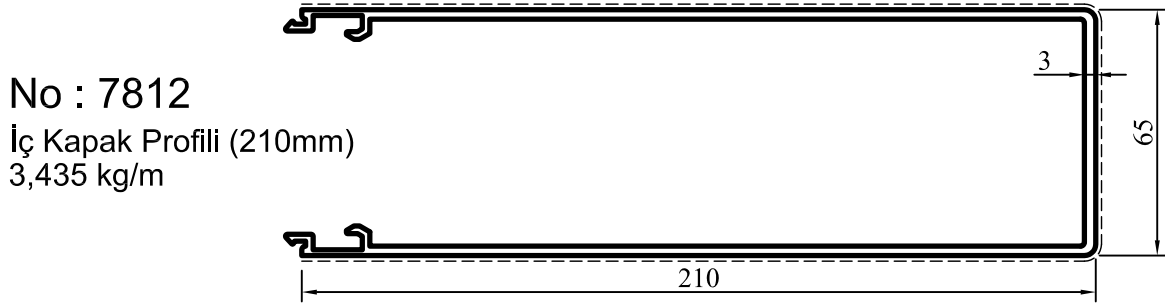

Çelik Takviyeli Giydirme Cephe

No : 4838
Düşey Taşıyıcı
1,750 kg/m

No : 4827
Yatay Taşıyıcı
1,665 kg/m

No : 4894
Düşey Kapak
0,310 kg/m

No : 6806
Silikon Fugalı
Yatay Taşıyıcı
1,310 kg/m

No : 4895
Yatay Kapak
0,265 kg/m

No : 4893
Tespit Profili
0,500 kg/m

Çelik Takviyeli Giydirme Cephe

ÖLÇEK : 1/2

SİSTEM FİTİLLER

ÇİZİM	KOD	MALZEME	AÇIKLAMA	PAKET
	Epil 105	EPDM	İÇ CAM FİTİLİ 9,5 MM (DÜŞEY)	110 m/pk
	Epil 106	EPDM	İÇ CAM FİTİLİ 4 MM (YATAY)	200 m/pk
	Epil 110	EPDM	YALITIM FİTİLİ	160 m/pk
	Epil 210	EPDM	DIŞ CAM FİTİLİ	160 m/pk