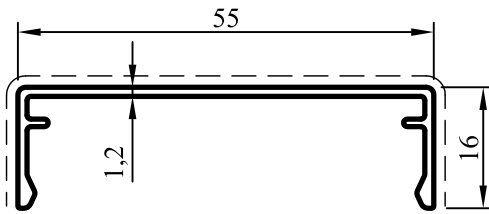

Çelik Takviyeli Giydirme Cephe

No : 4838
Düşey Taşıyıcı
1,750 kg/m

No : 4827
Yatay Taşıyıcı
1,665 kg/m

No : 4894
Düşey Kapak
0,310 kg/m

No : 6806
Silikon Fugalı
Yatay Taşıyıcı
1,310 kg/m

No : 4895
Yatay Kapak
0,265 kg/m

No : 4893
Tespit Profili
0,500 kg/m

Çelik Takviyeli Giydirme Cephe

ÖLÇEK : 1/2

SİSTEM FİTİLLER

ÇİZİM	KOD	MALZEME	AÇIKLAMA	PAKET
	Epil 105	EPDM	İÇ CAM FİTİLİ 9,5 MM (DÜŞEY)	110 m/pk
	Epil 106	EPDM	İÇ CAM FİTİLİ 4 MM (YATAY)	200 m/pk
	Epil 110	EPDM	YALITIM FİTİLİ	160 m/pk
	Epil 210	EPDM	DIŞ CAM FİTİLİ	160 m/pk