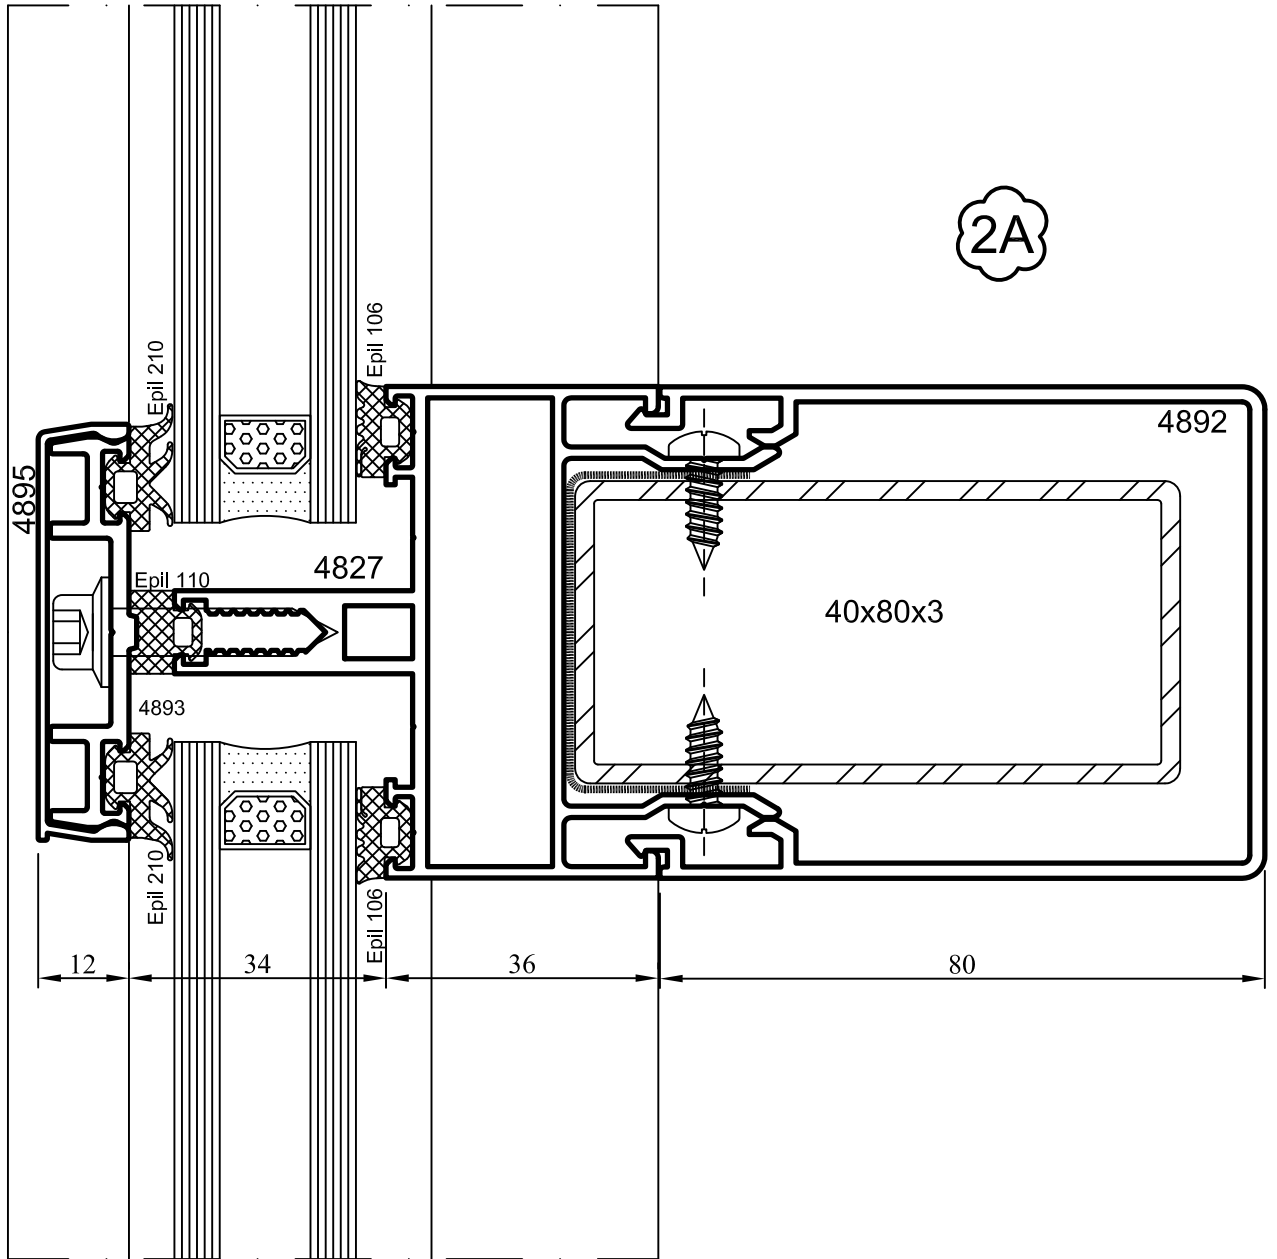

Çelik Takviyeli Giydirme Cephe