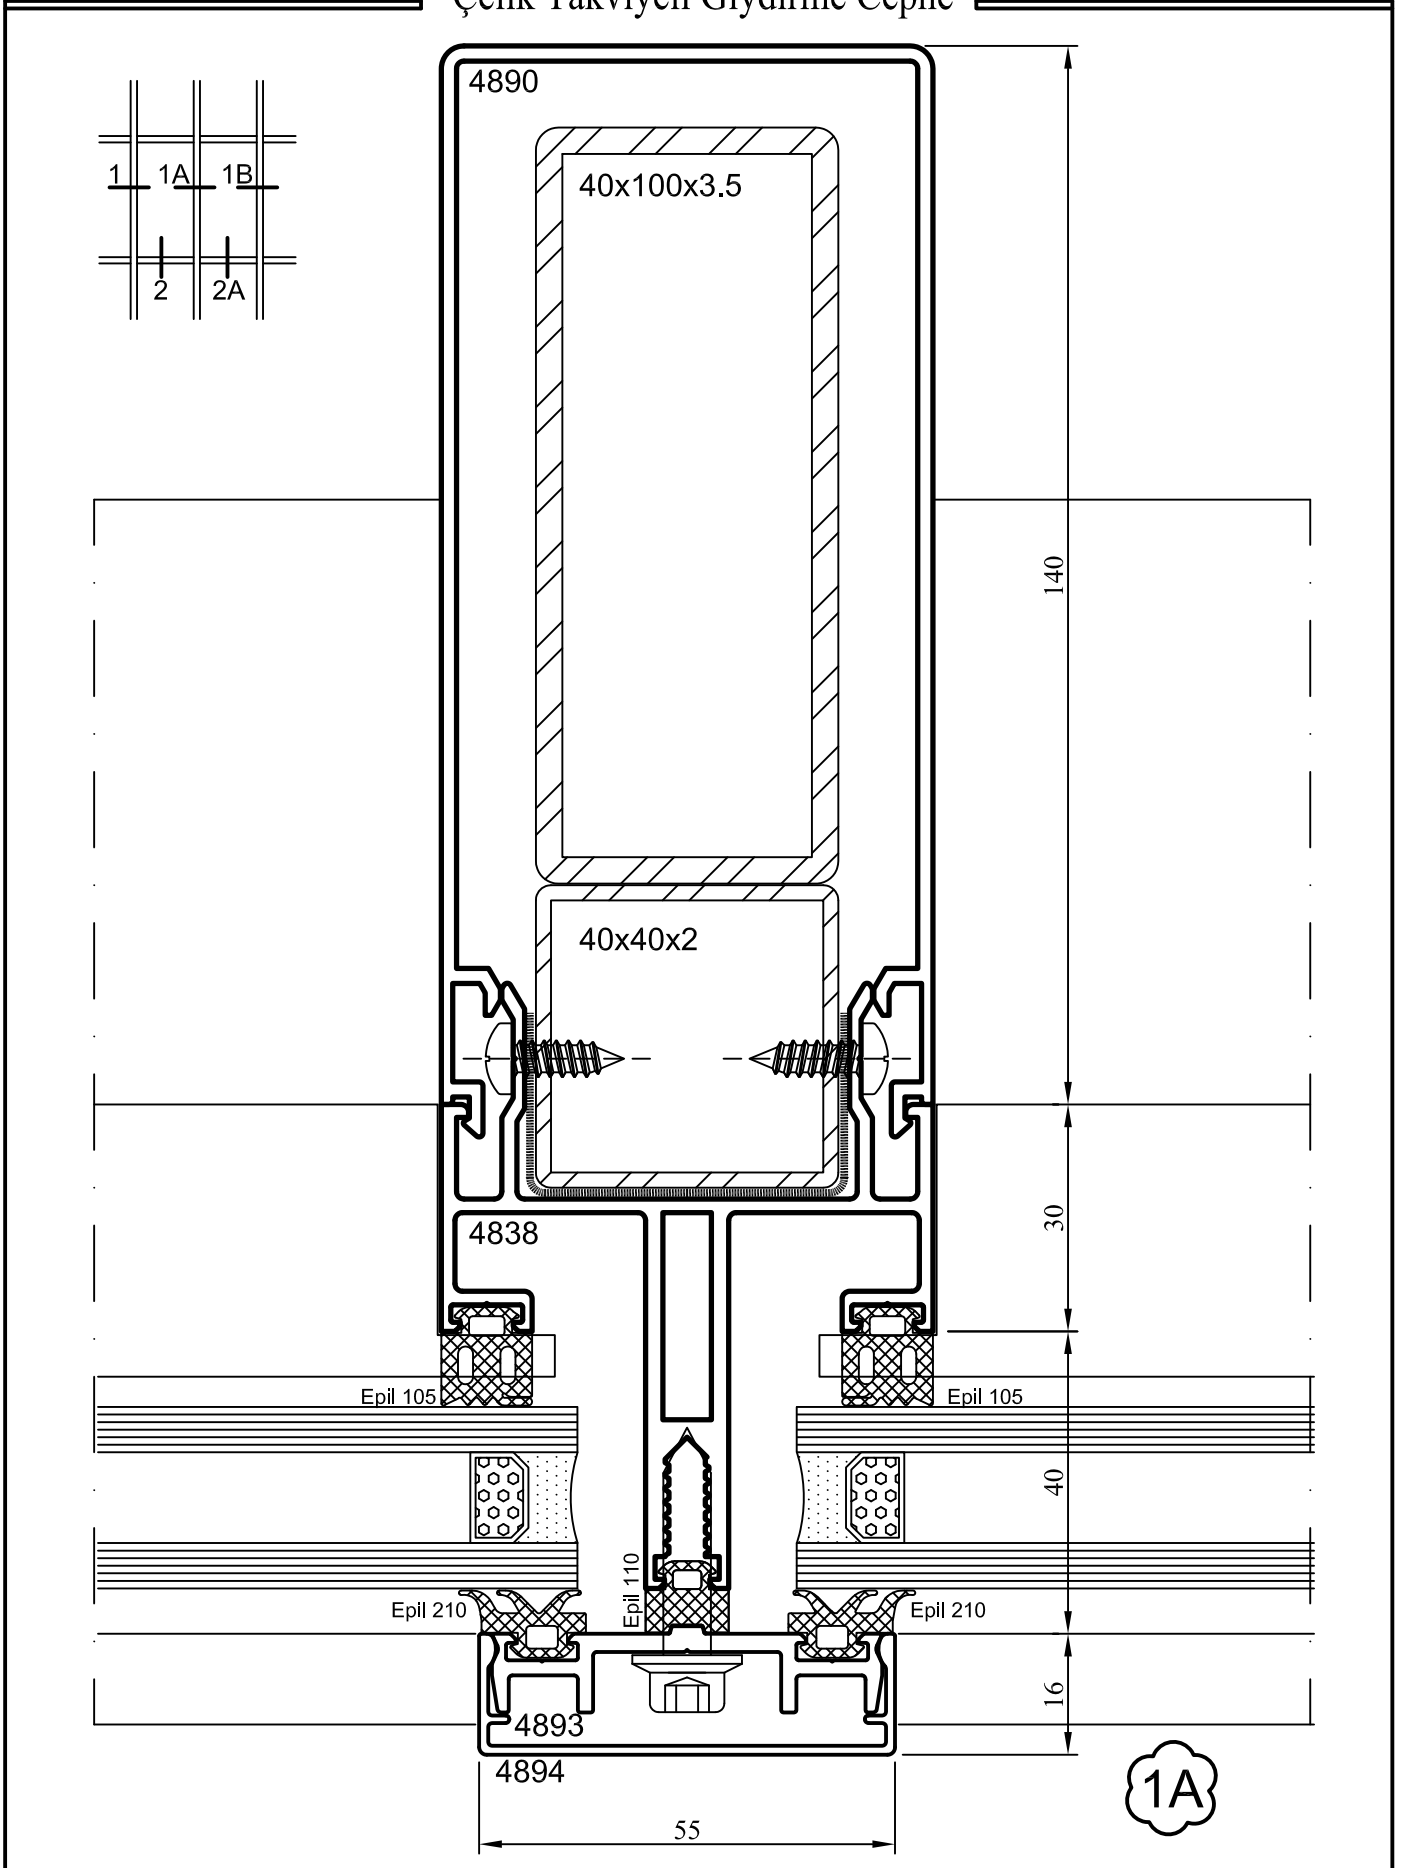

Çelik Takviyeli Giydirme Cephe