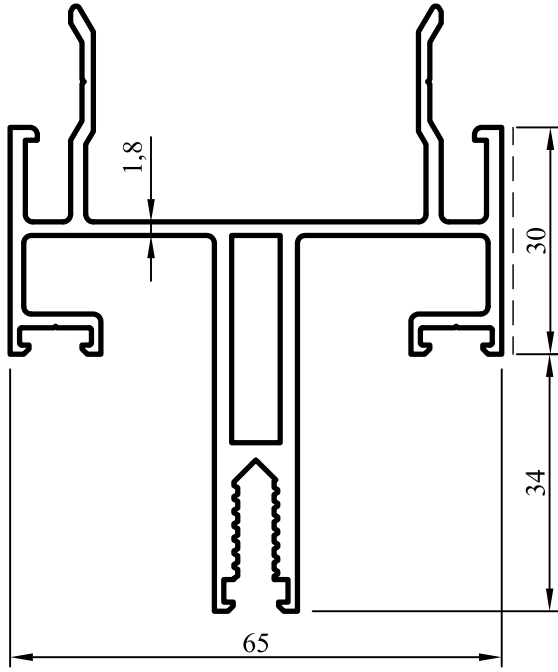

Çelik Takviyeli Giydirme Cephe

No : 4838
Düşey Taşıyıcı
1,750 kg/m

No : 4827
Yatay Taşıyıcı
1,665 kg/m

No : 4894
Düşey Kapak
0,310 kg/m

No : 6806
Silikon Fugalı
Yatay Taşıyıcı
1,310 kg/m

No : 4895
Yatay Kapak
0,265 kg/m

No : 4893
Tespit Profili
0,500 kg/m

Çelik Takviyeli Giydirme Cephe

ÖLÇEK : 1/2

SİSTEM FİTİLLER

ÇİZİM	KOD	MALZEME	AÇIKLAMA	PAKET
	Epil 105	EPDM	İÇ CAM FİTİLİ 9,5 MM (DÜŞEY)	110 m/pk
	Epil 106	EPDM	İÇ CAM FİTİLİ 4 MM (YATAY)	200 m/pk
	Epil 110	EPDM	YALITIM FİTİLİ	160 m/pk
	Epil 210	EPDM	DIŞ CAM FİTİLİ	160 m/pk

Çelik Takviyeli Giydirme Cephe

Çelik Takviyeli Giydirme Cephe

Çelik Takviyeli Giydirme Cephe

Çelik Takviyeli Giydirme Cephe

Çelik Takviyeli Giydirme Cephe

Çelik Takviyeli Giydirme Cephe

Çelik Takviyeli Giydirme Cephe