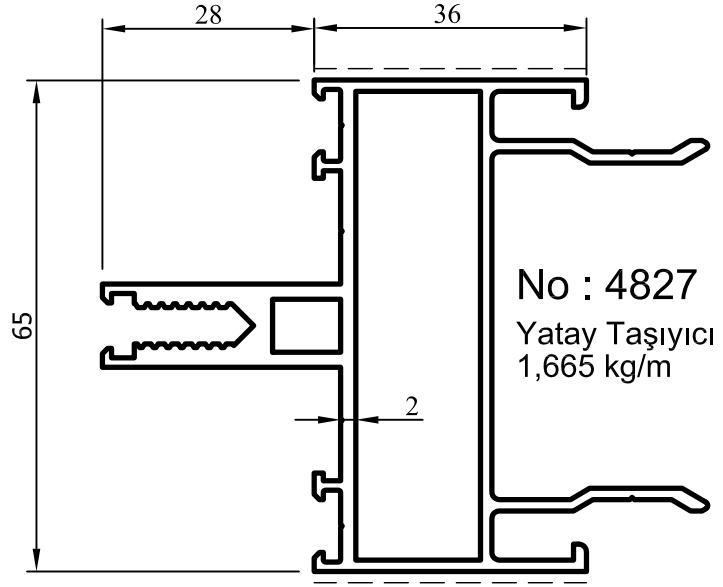

Çelik Takviyeli Giydirme Cephe

No : 4838
Düşey Taşıyıcı
1,750 kg/m

No : 4827
Yatay Taşıyıcı
1,665 kg/m

No : 4894
Düşey Kapak
0,310 kg/m

No : 6806
Silikon Fugalı
Yatay Taşıyıcı
1,310 kg/m

No : 4895
Yatay Kapak
0,265 kg/m

No : 4893
Tespit Profili
0,500 kg/m

Çelik Takviyeli Giydirme Cephe

ÖLÇEK : 1/2

SİSTEM FİTİLLER

ÇİZİM	KOD	MALZEME	AÇIKLAMA	PAKET
	Epil 105	EPDM	İÇ CAM FİTİLİ 9,5 MM (DÜŞEY)	110 m/pk
	Epil 106	EPDM	İÇ CAM FİTİLİ 4 MM (YATAY)	200 m/pk
	Epil 110	EPDM	YALITIM FİTİLİ	160 m/pk
	Epil 210	EPDM	DIŞ CAM FİTİLİ	160 m/pk