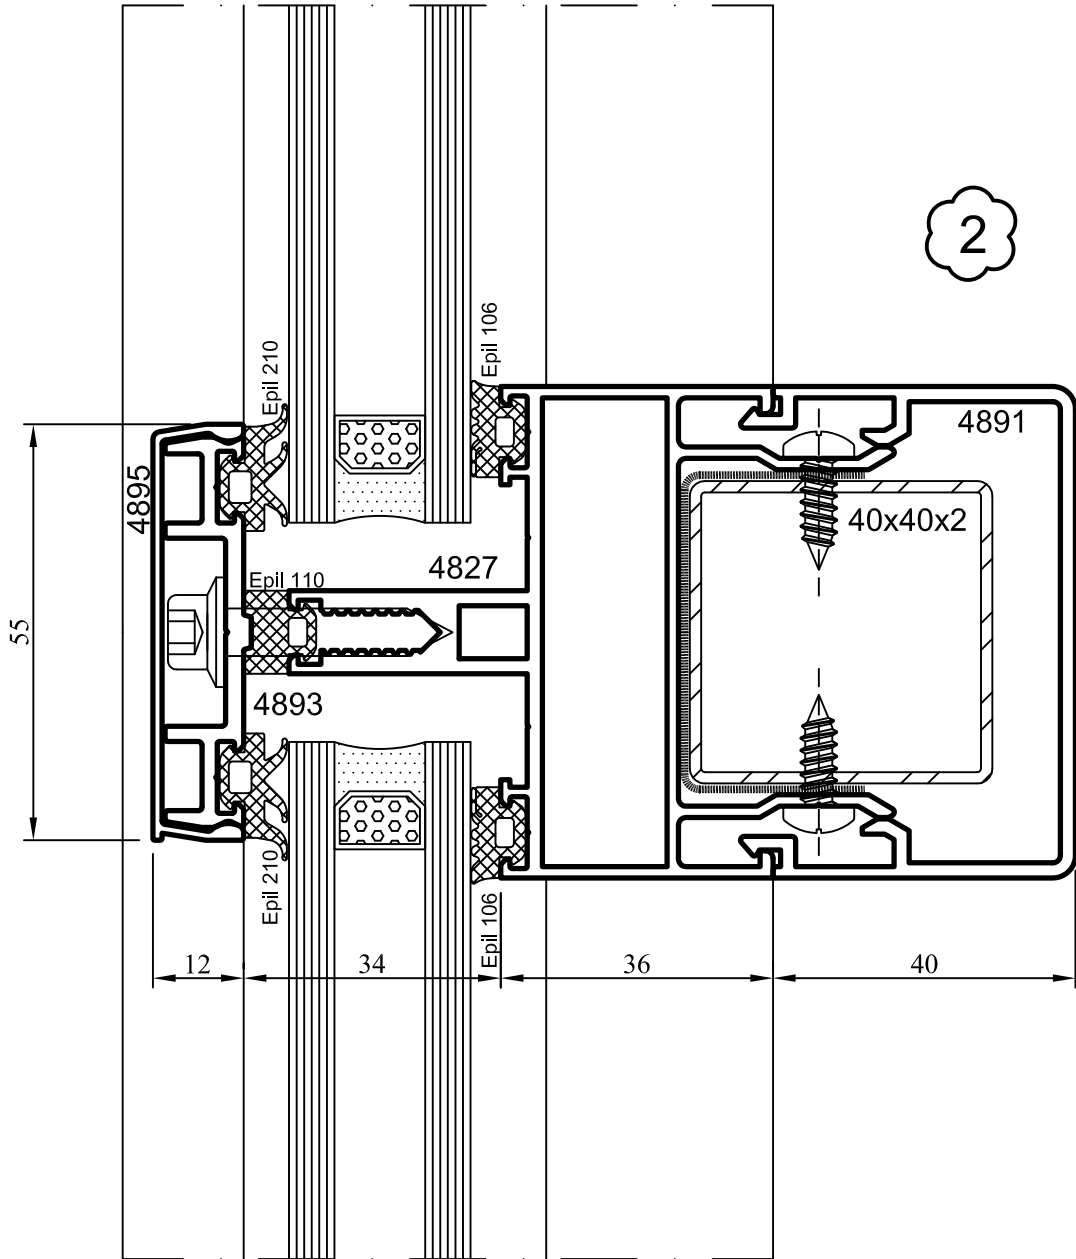

No : 4893
Tespit Profili
0,500 kg/m

Çelik Takviyeli Giydirme Cephe

ÖLÇEK : 1/2

SİSTEM FİTİLLER

ÇİZİM	KOD	MALZEME	AÇIKLAMA	PAKET
	Epil 105	EPDM	İÇ CAM FİTİLİ 9,5 MM (DÜŞEY)	110 m/pk
	Epil 106	EPDM	İÇ CAM FİTİLİ 4 MM (YATAY)	200 m/pk
	Epil 110	EPDM	YALITIM FİTİLİ	160 m/pk
	Epil 210	EPDM	DIŞ CAM FİTİLİ	160 m/pk

Çelik Takviyeli Giydirme Cephe

Çelik Takviyeli Giydirme Cephe

Çelik Takviyeli Giydirme Cephe

Çelik Takviyeli Giydirme Cephe

Çelik Takviyeli Giydirme Cephe

Çelik Takviyeli Giydirme Cephe

Çelik Takviyeli Giydirme Cephe