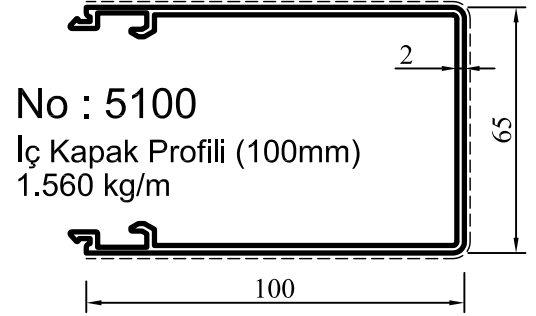

Çelik Takviyeli Giydirme Cephe

No : 4838
Düşey Taşıyıcı
1,750 kg/m

No : 4827
Yatay Taşıyıcı
1,665 kg/m

No : 4894
Düşey Kapak
0,310 kg/m

No : 6806
Silikon Fugalı
Yatay Taşıyıcı
1,310 kg/m

No : 4895
Yatay Kapak
0,265 kg/m

No : 4893
Tespit Profili
0,500 kg/m

Çelik Takviyeli Giydirme Cephe

ÖLÇEK : 1/2

SİSTEM FİTİLLER

ÇİZİM	KOD	MALZEME	AÇIKLAMA	PAKET
	Epil 105	EPDM	İÇ CAM FİTİLİ 9,5 MM (DÜŞEY)	110 m/pk
	Epil 106	EPDM	İÇ CAM FİTİLİ 4 MM (YATAY)	200 m/pk
	Epil 110	EPDM	YALITIM FİTİLİ	160 m/pk
	Epil 210	EPDM	DIŞ CAM FİTİLİ	160 m/pk